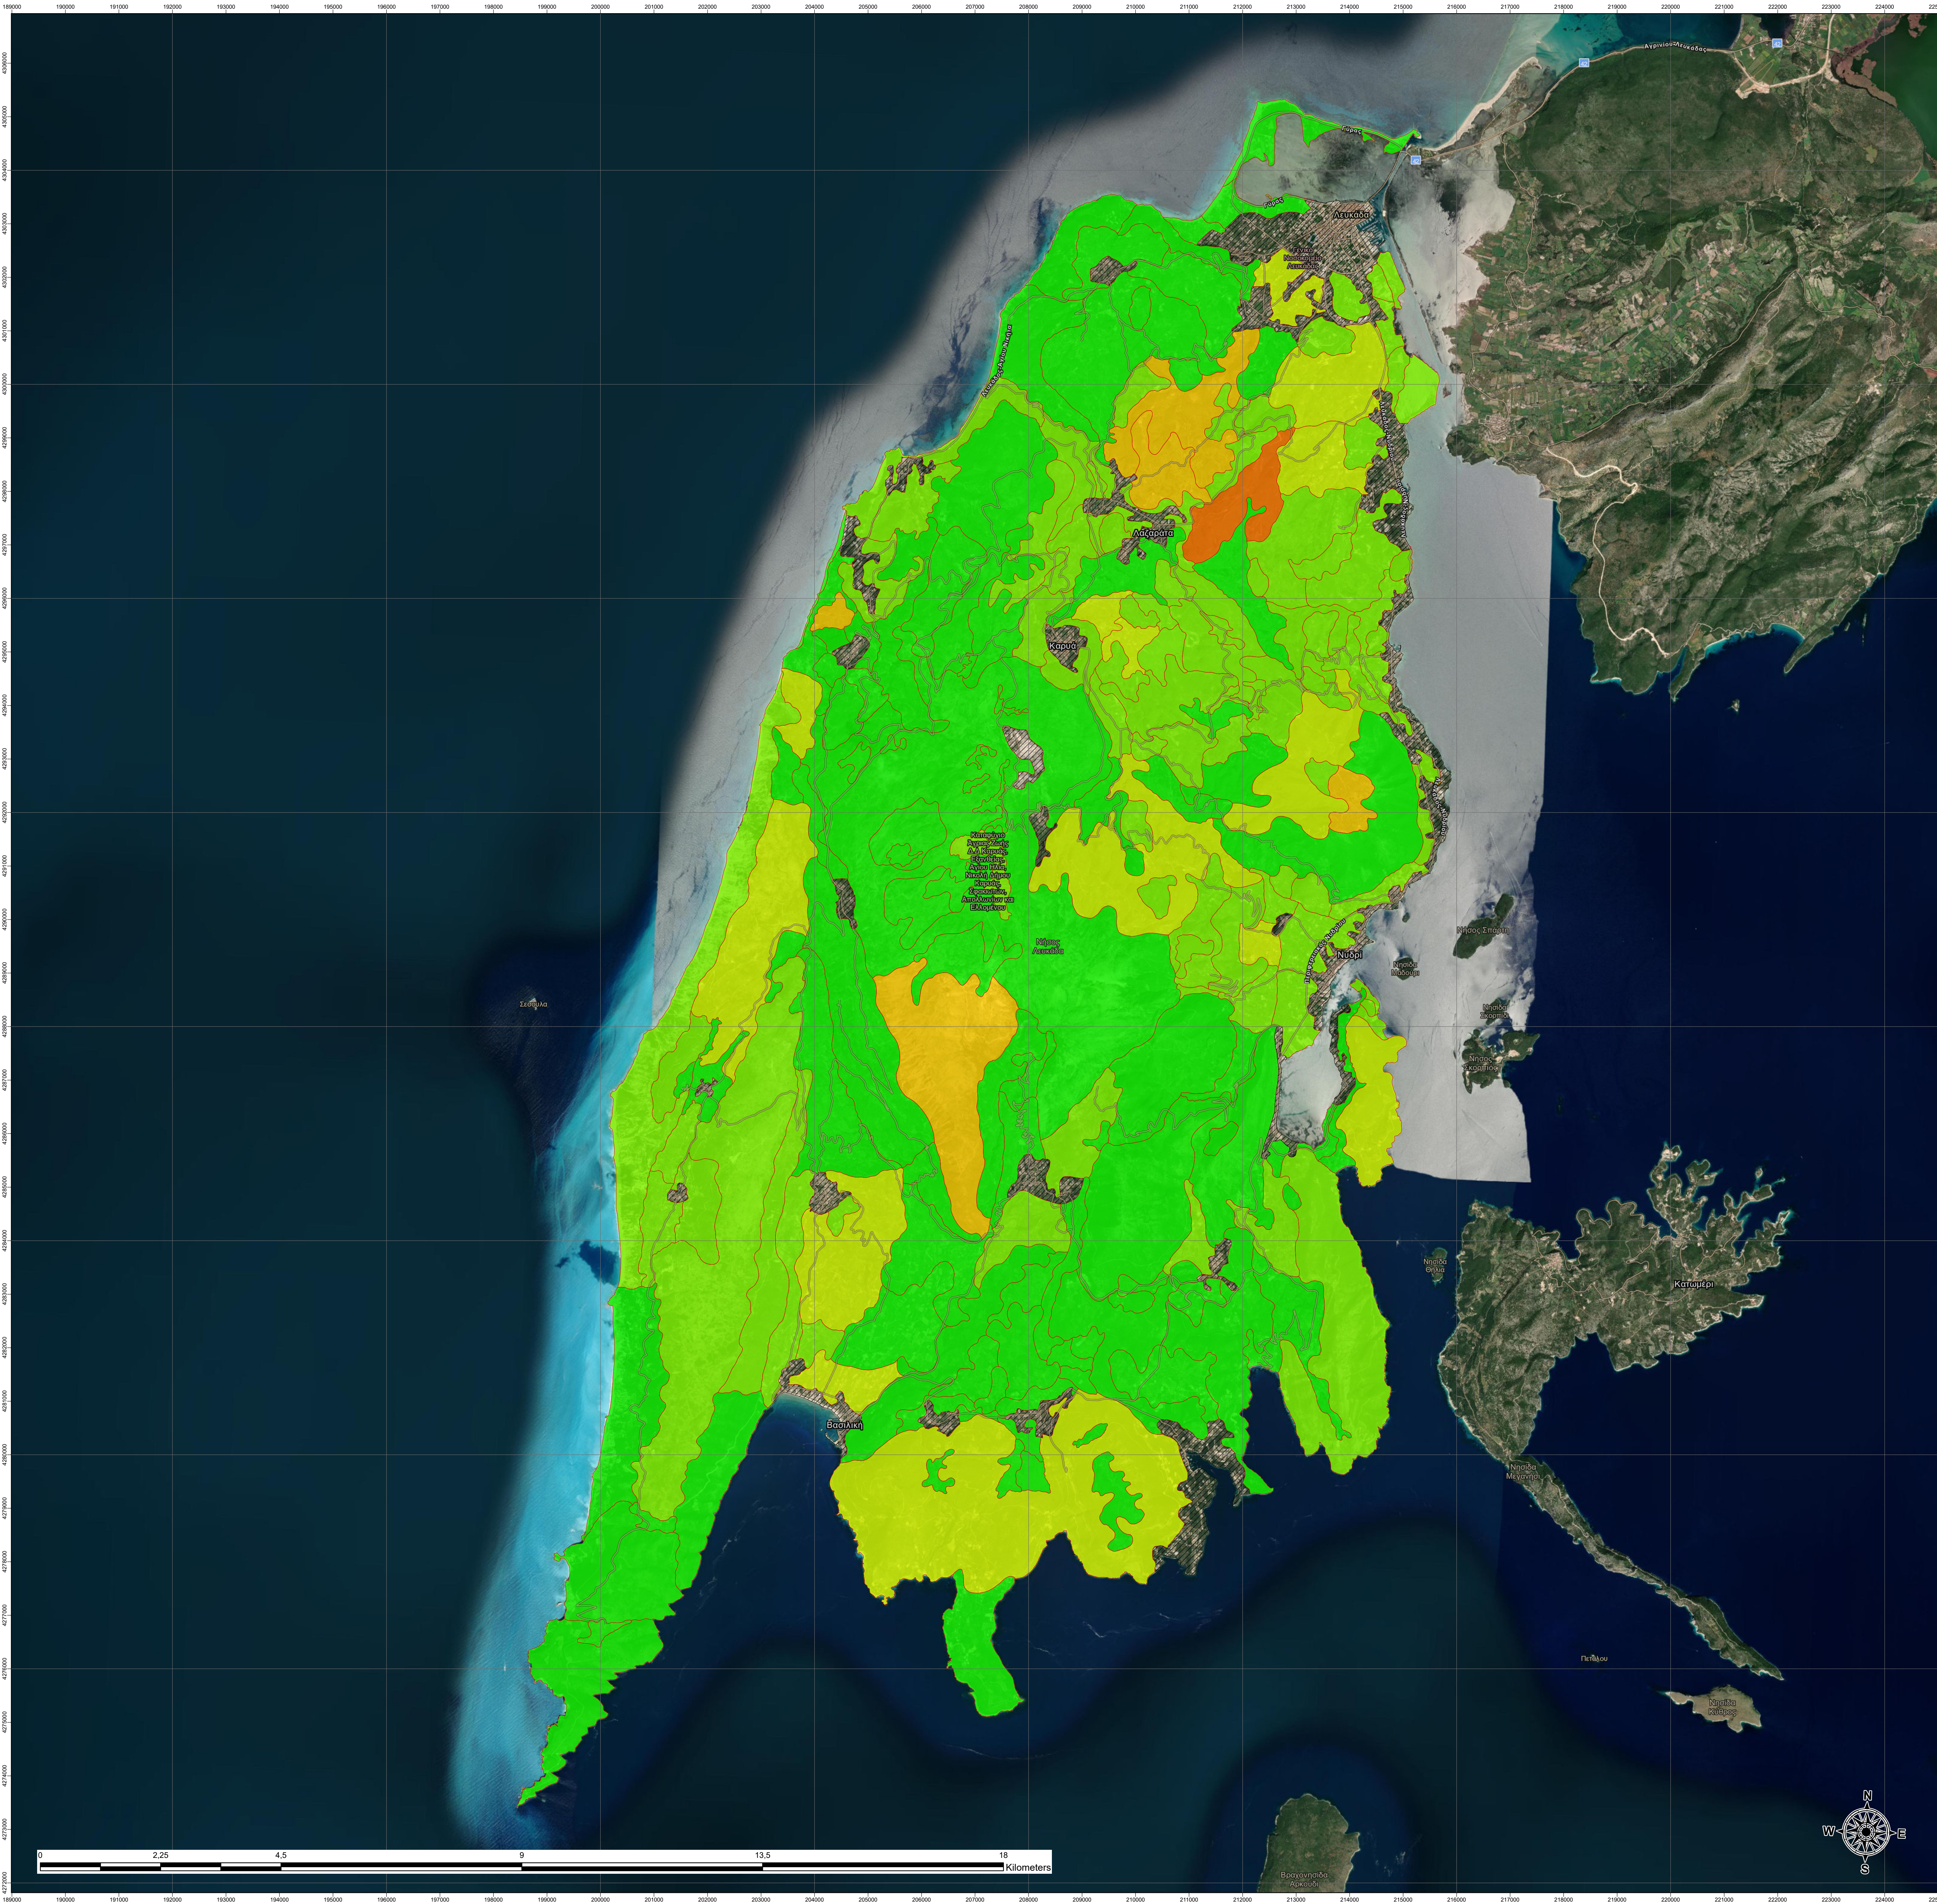

Τίτλος: Θεματικός χάρτης ανταλλάξιμου (εναλλακτικού) μαγνησίου (0-30εκ.) νήσου Λευκάδας

Υπόμνημα

Ανταλλάξιμο μαγνήσιο (μεq/
100g εδάφους)

- 0 - 0,20 (Πολύ χαμηλό)
- 0,21 - 0,40 (Χαμηλό)
- 0,41 - 0,82 (Μέτριο - Ικανοποιητικό)
- 0,83 - 1,44 (Σχετικά υψηλό)
- 1,45 - 2,06 (Υψηλό)
- >2,06 (Πολύ υψηλό)

- Χαρτογραφική Εδαφική Μονάδα
- Αστικό

Ομάδα Χαρτογράφησης: Ζάγκλης Γεώργιος, Κολοβός Χρόνης, Τσιτσέλης Γεράσιμος

Συντάκτες: Κολοβός Χρόνης, Ζάγκλης Γεώργιος, Τσιτσέλης Γεράσιμος

Spatial Reference: Greek Grid

Τίτλος έργου: ΒΙΟΝΙΑΝ «Δράσεις προστασίας και ανάδειξης βιοποικιλότητας οικοσυστημάτων και περιοχών φυσικού κάλλους της Περιφέρειας Ιονίων Νήσων μέσω "έξυμνων" συστημάτων εντοπισμού, καταγραφής, ψηφιακής χαρτογράφησης και διαχείρισης πιέσεων»

ΕΠΙΧΕΙΡΗΣΙΑΚΟ ΠΡΟΓΡΑΜΜΑ "ΙΟΝΙΑ ΝΗΣΙΑ 2014-2020"
Με την συγχρηματοδότηση της Ελλάδας και της Ευρωπαϊκής Ένωσης

ανάπτυξη - εργασία - αλληλεγγύη