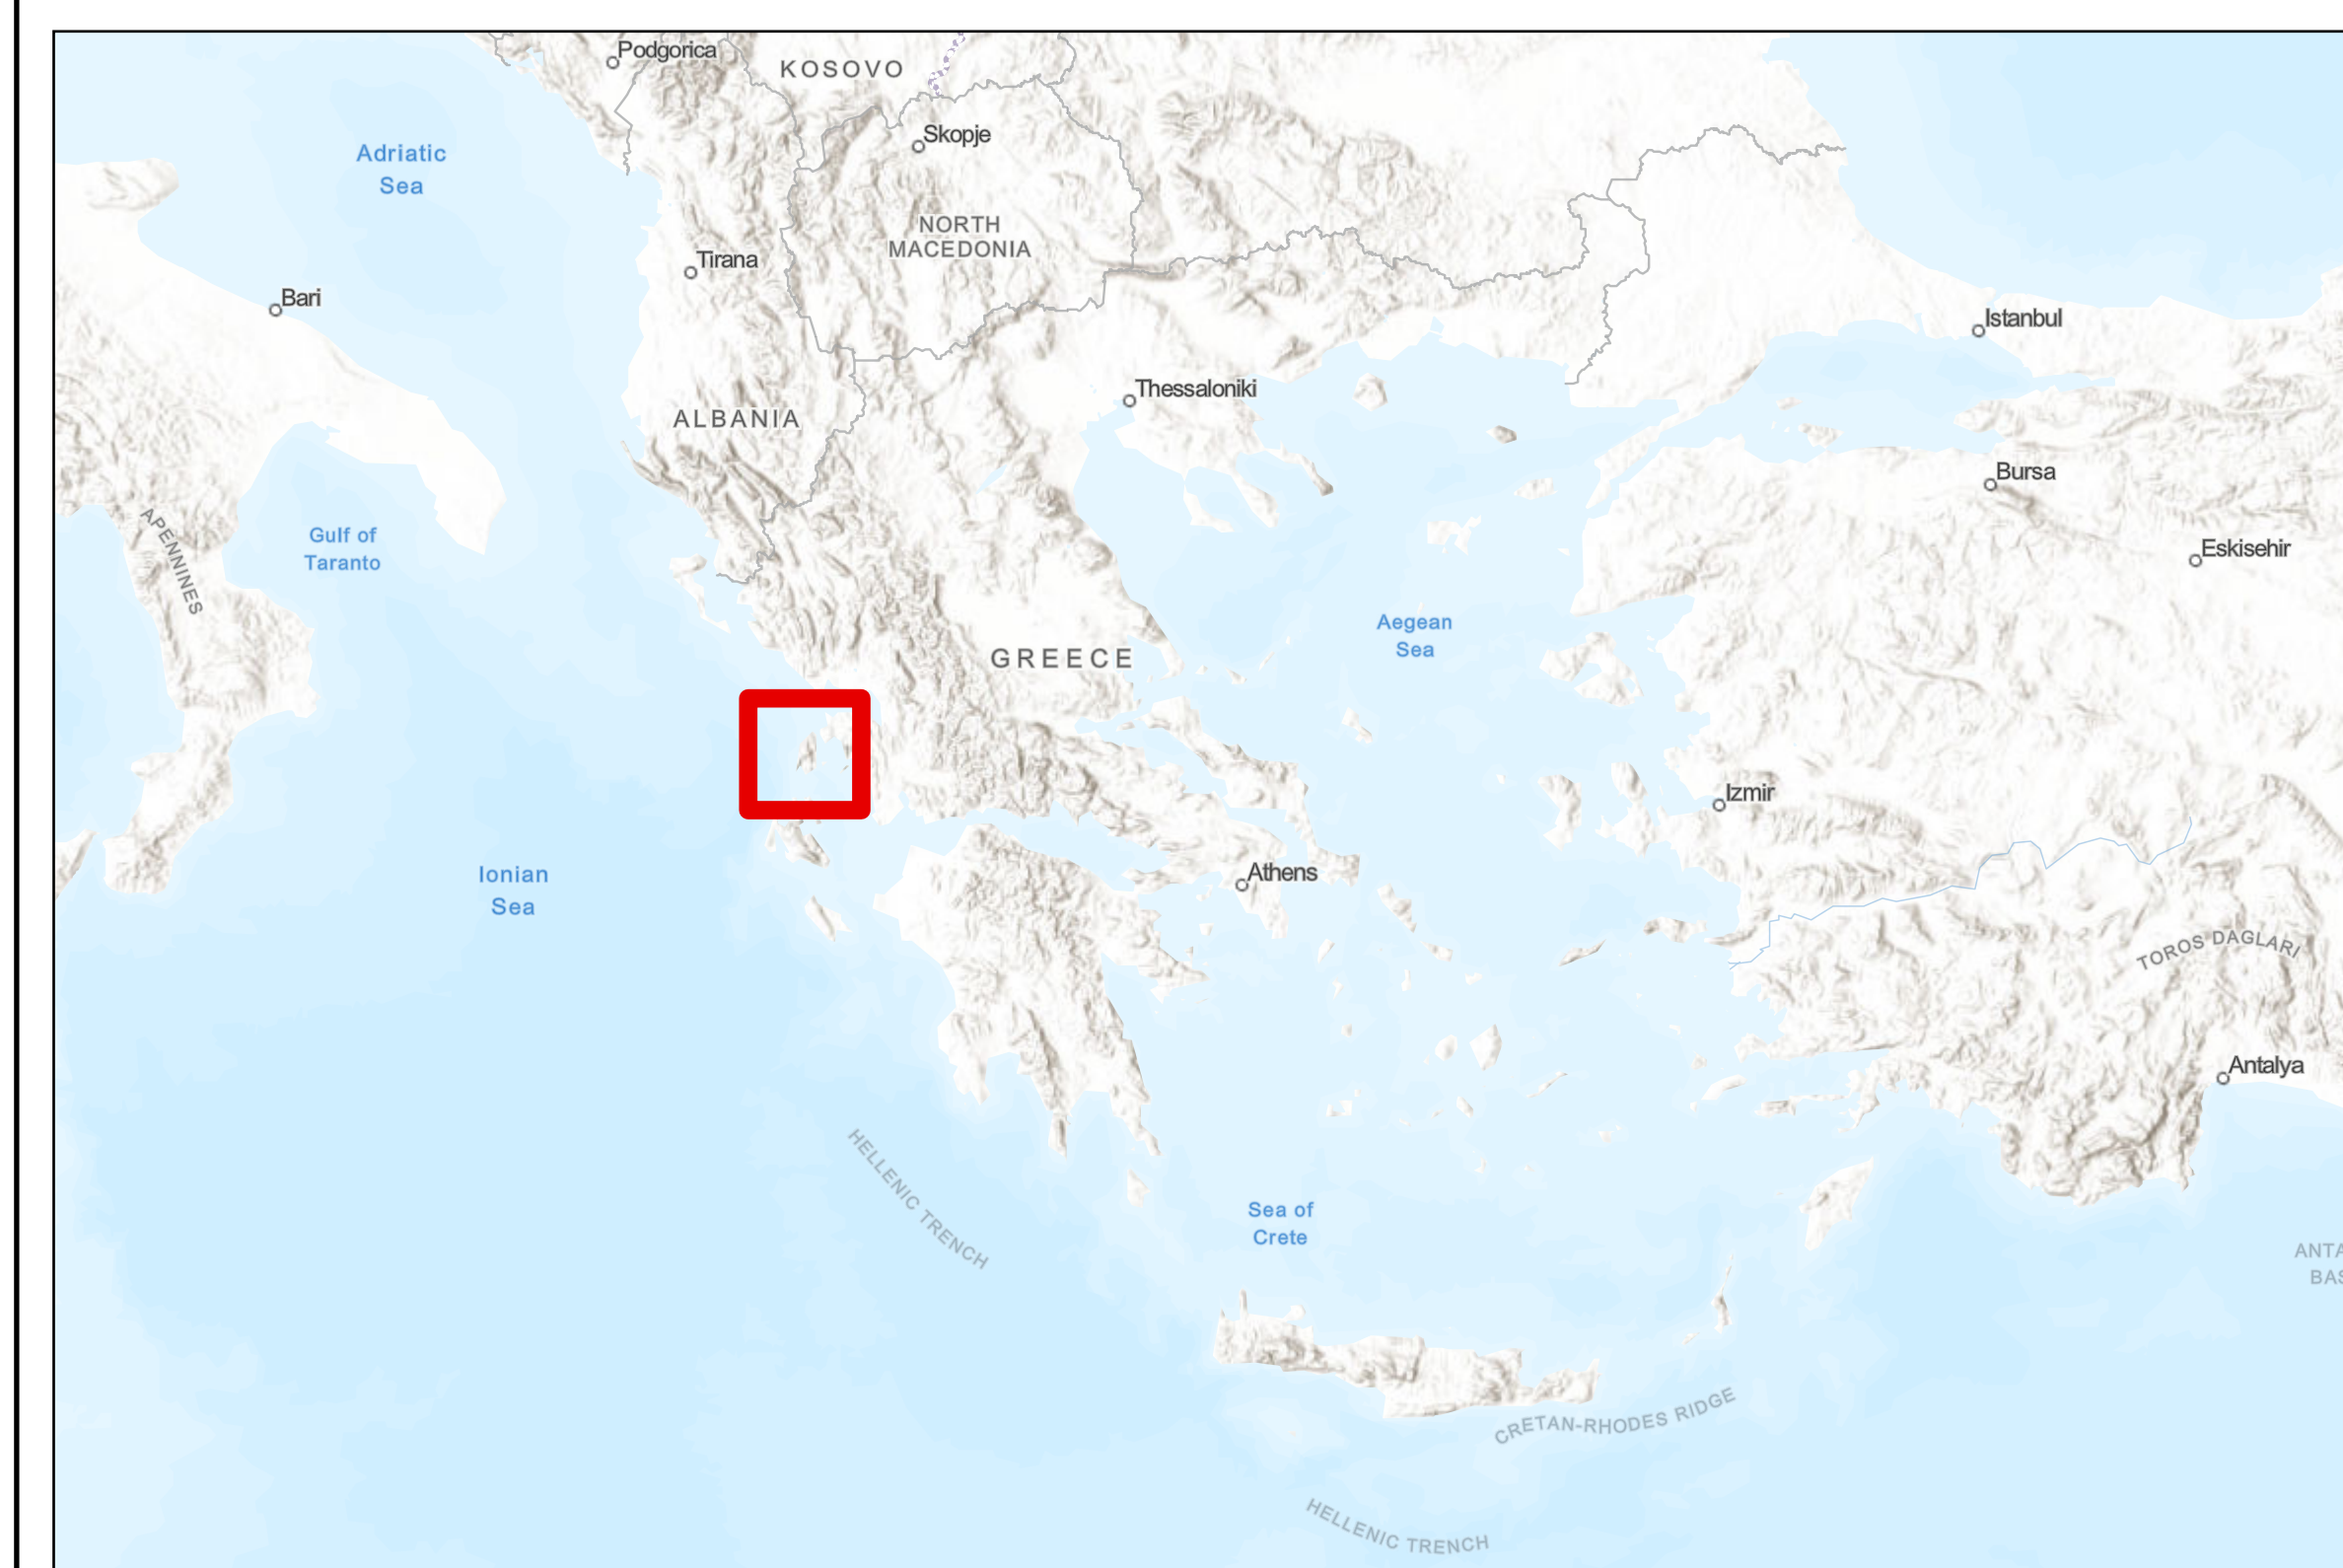

Τίτλος: Θεματικός χάρτης ανταλλάξιμου (εναλλακτικού) μαγνησίου (0-30εκ.) νήσου Λευκάδας

Υπόμνημα

Ανταλλάξιμο μαγνήσιο (μεq/
100g εδάφους)

- 0 - 0,20 (Πολύ χαμηλό)
- 0,21 - 0,40 (Χαμηλό)
- 0,41 - 0,82 (Μέτριο - Ικανοποιητικό)
- 0,83 - 1,44 (Σχετικά υψηλό)
- 1,45 - 2,06 (Υψηλό)
- >2,06 (Πολύ υψηλό)

- Χαρτογραφική Εδαφική Μονάδα
- Αστικό

Ομάδα Χαρτογράφησης: Ζάγκλης Γεώργιος, Κολοβός Χρόνης, Τσιτσέλης Γεράσιμος

Συντάκτες: Κολοβός Χρόνης, Ζάγκλης Γεώργιος, Τσιτσέλης Γεράσιμος

Spatial Reference: Greek Grid

Τίτλος έργου: ΒΙΟΝΙΑΝ «Δράσεις προστασίας και ανάδειξης βιοποικιλότητας οικοσυστημάτων και περιοχών φυσικού κάλλους της Περιφέρειας Ιονίων Νήσων μέσω "έξυμνων" συστημάτων εντοπισμού, καταγραφής, ψηφιακής χαρτογράφησης και διαχείρισης πιέσεων»

ΕΠΙΧΕΙΡΗΣΙΑΚΟ ΠΡΟΓΡΑΜΜΑ "ΙΟΝΙΑ ΝΗΣΙΑ 2014-2020"
Με την συγχρηματοδότηση της Ελλάδας και της Ευρωπαϊκής Ένωσης

ανάπτυξη - εργασία - αλληλεγγύη